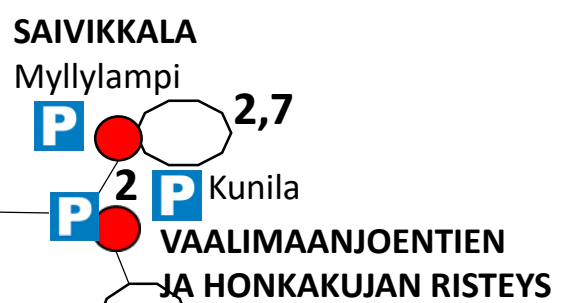

**Kaakon kaksikon  
 kylien  
 HIIHTOKAMPANJA  
 27.2. – 7.3.**

MERKKAUSPISTE  
 PARKKIPAIKKA  
 Eripituisia reittivaihtoehtoja